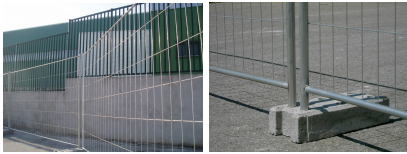

Panneau de clôture mobile 4 tubes

Découvrez notre clôture mobile universelle 4 tubes, idéale pour une multitude d'applications. Mesurant 2 mètres de hauteur et 3m50 de largeur, ce panneau plié longitudinalement offre une grande rigidité.

[En savoir plus](#)

Categories: [CLOTURE MOBILE](#)

Description du produit

- La clôture mobile universelle 4 tubes est la solution parfaite pour les travaux publics et privés, les salons, les expositions, le contrôle routier et les signalisations. Avec une hauteur de 2 mètres et une largeur de 3m50, cette clôture est conçue pour offrir à la fois la flexibilité et la robustesse dont vous avez besoin pour sécuriser efficacement vos espaces.
 - Le panneau est plié longitudinalement pour lui conférer une rigidité accrue et l'effet 3D caractéristique de cette clôture.
 - **Caractéristiques du produit :**
 - Dimensions du panneau : 3m50 (largeur) x 2m00 (hauteur)
 - Diamètre des fils d'acier : Verticaux et Horizontaux de **4,00 mm**
 - Nombre de plis : 4 unités
 - Diamètre tube verticaux : 40mm
 - Diamètre tube horizontaux : 20 mm
 - Dimensions de la maille : 150x110mm
 - Poids : 18 Kgs
-