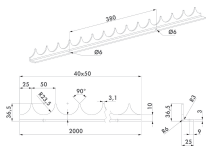

LISSES DÉFENSIVES À VISSER

Lisses défensives en L à visser.

[En savoir plus](#)

Categories: [ACCESSOIRE DE FABRICATION POUR PORTAIL BATTANT](#)

Description du produit

- Profil en L galvanisé à chaud
 - Fixation: à visser
 - Dimensions: 36,5 x 25 x 3 mm
 - Longueur: 2000 mm
 - Montage très facile sur portail existant
-