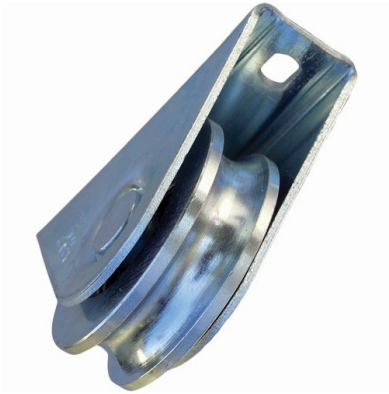

Roue en applique gorge en rond

[En savoir plus](#)

Categories: [ACCESSOIRE DE FABRICATION POUR PORTAIL COULISSANT](#)

diametre: \varnothing 80 mm

Description du produit