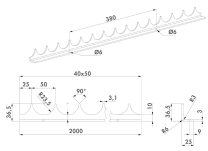

## LISSES DÉFENSIVES À VISSER

Lisses défensives en L à visser.

[En savoir plus](#)

**Categories:** [ACCESSOIRE DE FABRICATION POUR PORTAIL BATTANT](#)

### Description du produit

- Profil en L galvanisé à chaud
  - Fixation: à visser
  - Dimensions: 36,5 x 25 x 3 mm
  - Longueur: 2000 mm
  - Montage très facile sur portail existant
-